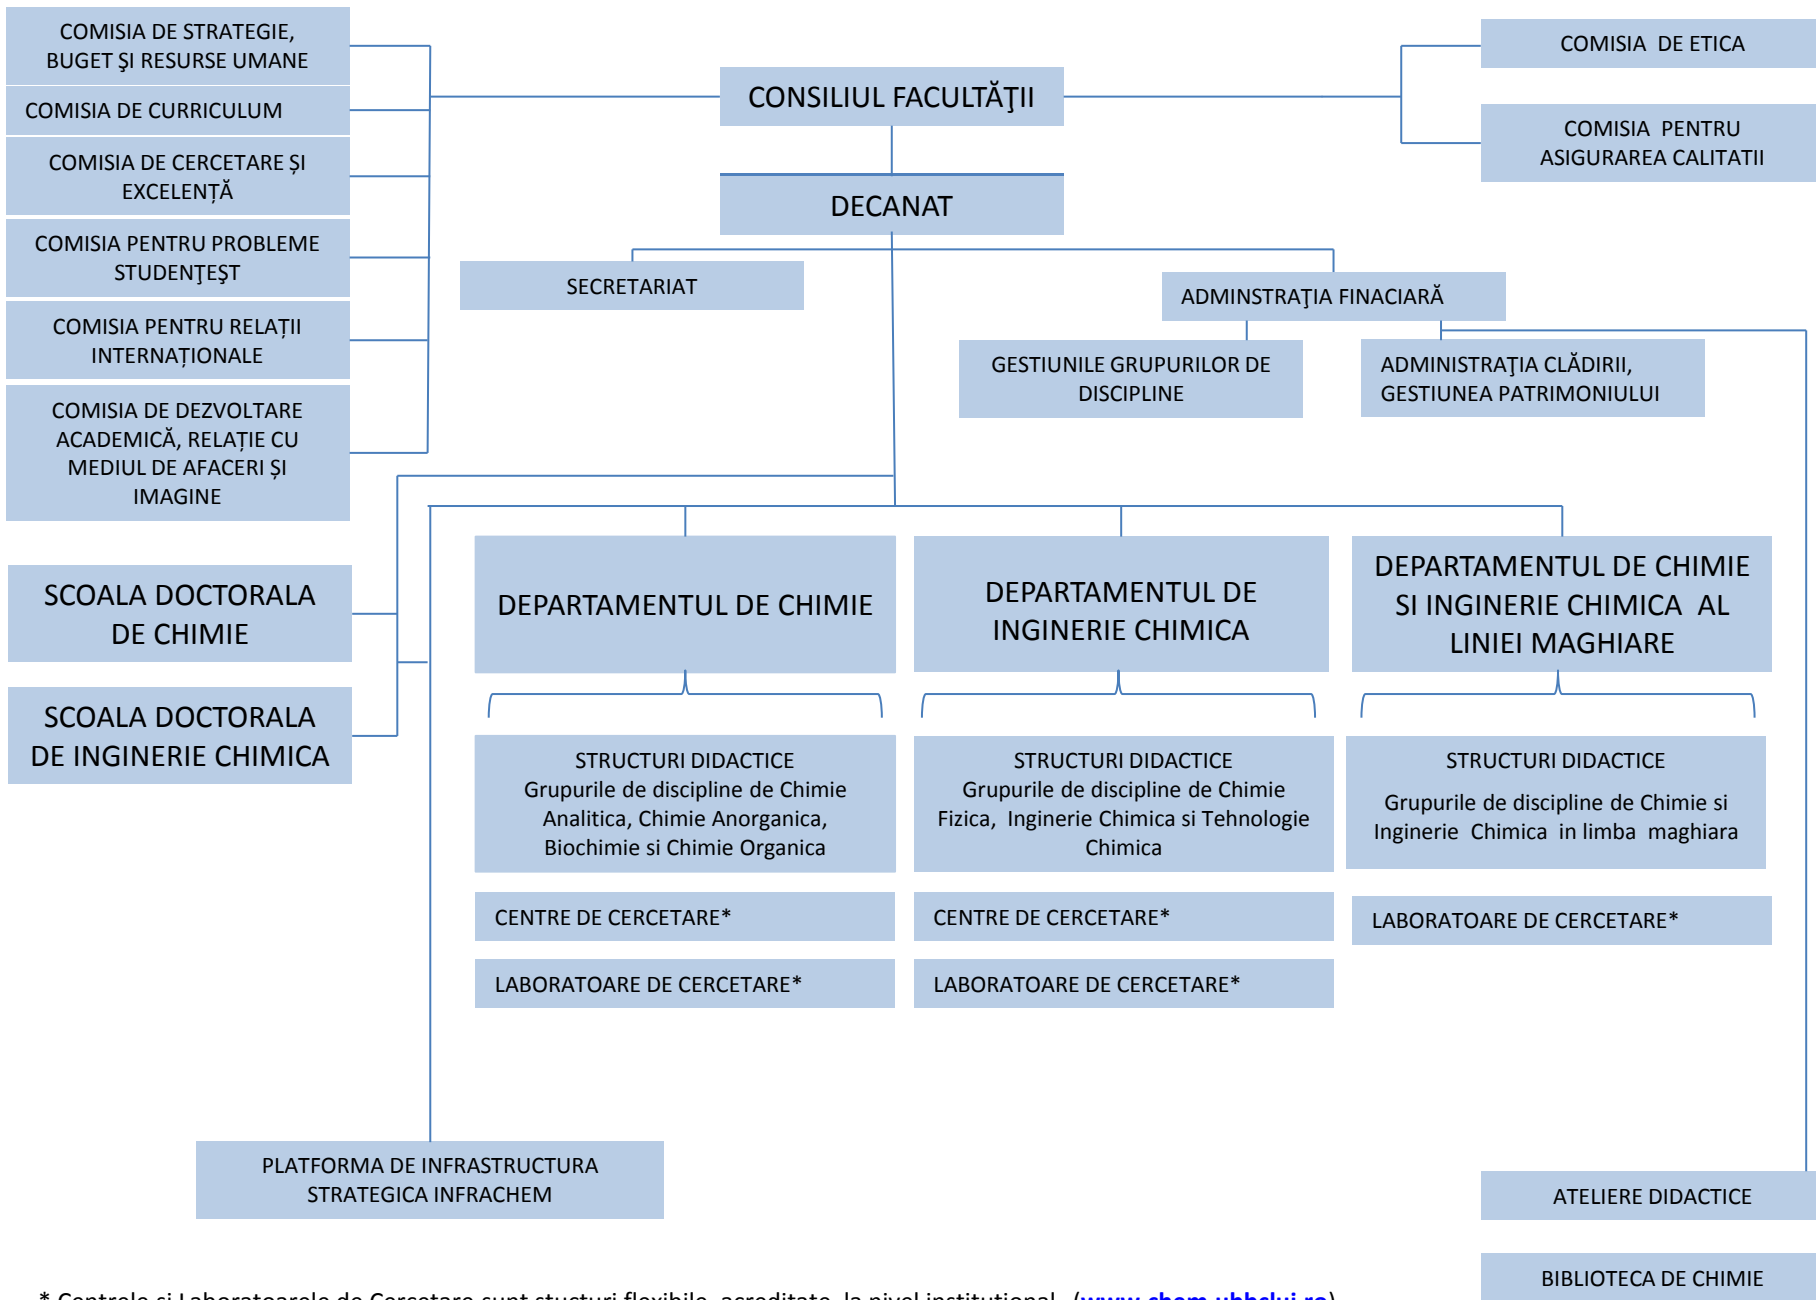

# ORGANIGRAMA FACULTĂȚII DE CHIMIE ȘI INGINERIE CHIMICĂ

\* Centrele si Laboratoarele de Cercetare sunt stucturi flexibile, acreditate la nivel institutional ([www.chem.ubbcluj.ro](http://www.chem.ubbcluj.ro))